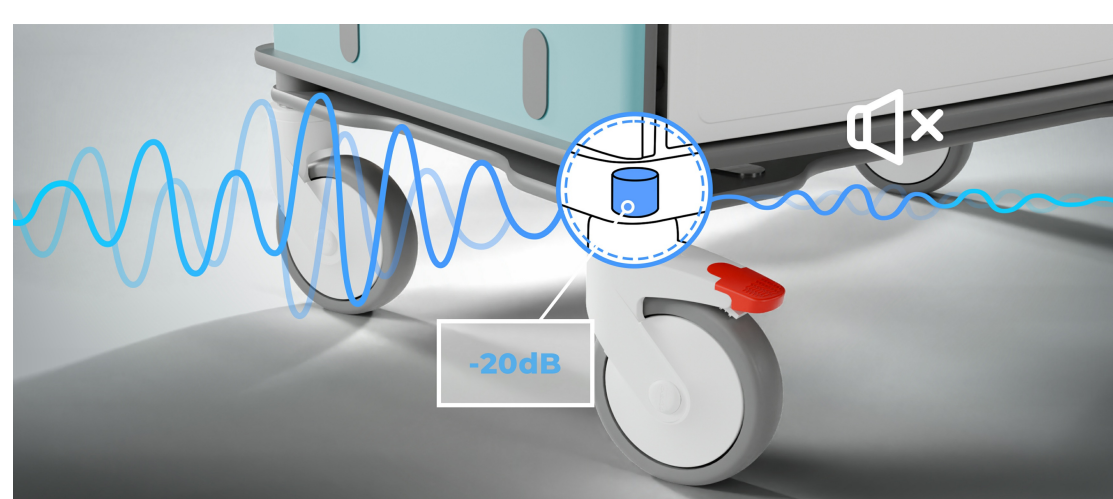

# CHARIOTS PANSEUSE (IBODE) CHARIOT SÉCURISÉ À TIROIRS JOINTIFS - MM3 (MOD'ALLI)

**Lutter contre les nuisances sonores**

**Optimiser la surface de soins**

**Sécuriser le stockage**

**Motorisation avec la 5<sup>e</sup> roue**