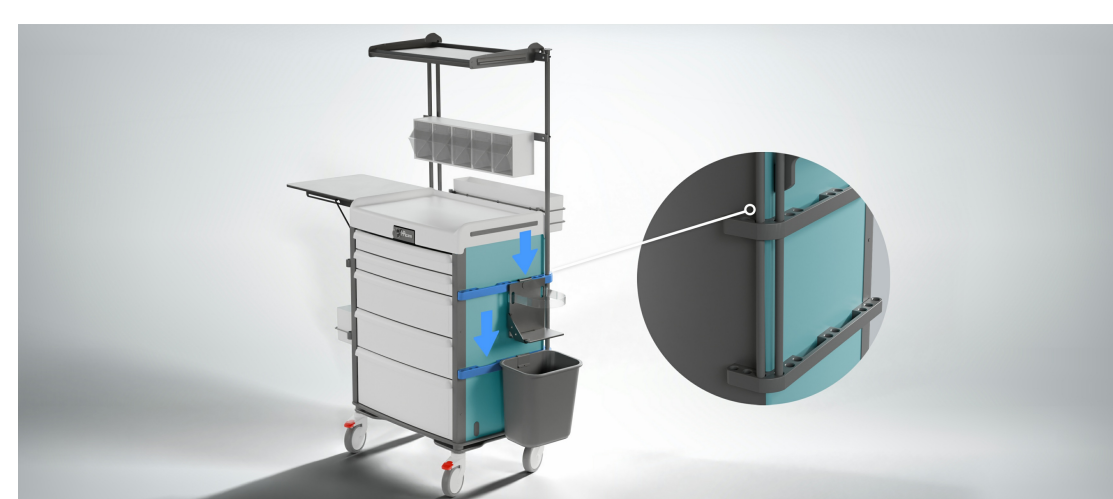

# CHARIOTS PANSEUSE (IBODE) CHARIOT SÉCURISÉ À TIROIRS JOINTIFS - MM3 (MOD'ALLI)

**Lutter contre les nuisances sonores**

**Optimiser la surface de soins**

**Sécuriser le stockage**

**Motorisation avec la 5<sup>e</sup> roue**