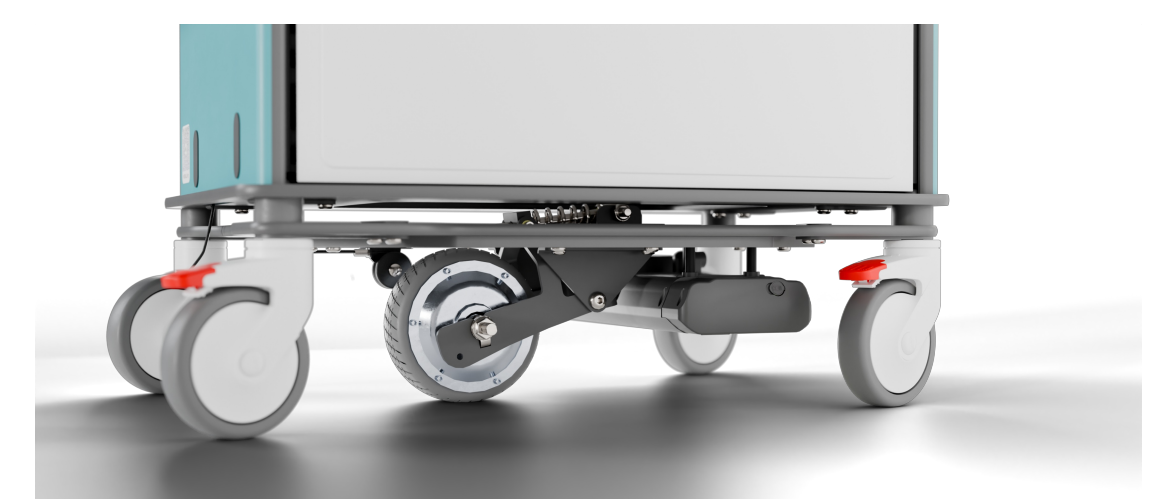

# CHARIOTS PANSEUSE (IBODE) CHARIOT SÉCURISÉ À TIROIRS JOINTIFS - MM3 (MOD'ALLI)

**Lutter contre les nuisances sonores**

**Optimiser la surface de soins**

**Sécuriser le stockage**

**Motorisation avec la 5<sup>e</sup> roue**