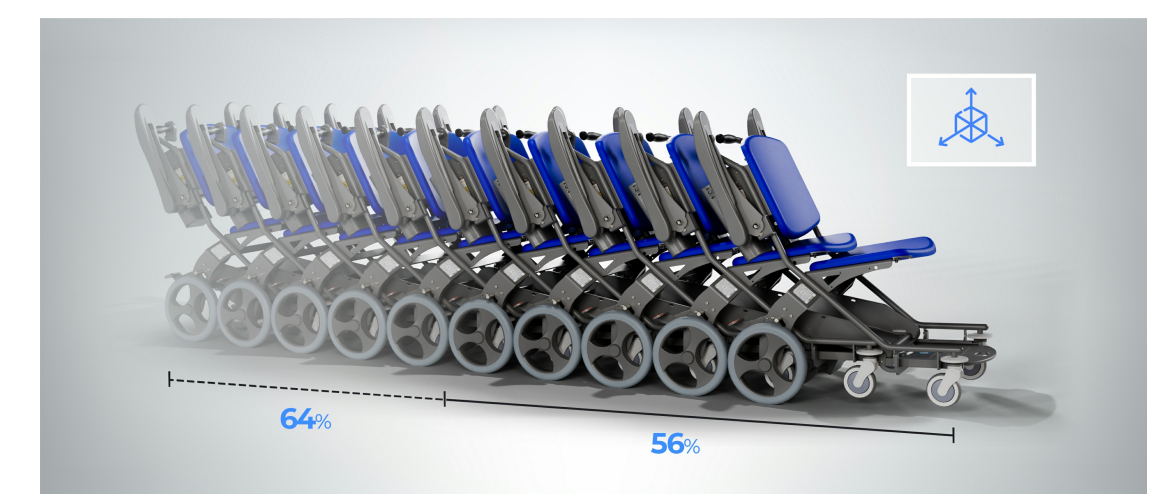

CHAISES DE TRANSFERT MOTORISÉES STANDARD - TRC2 (I-MOVE) Chaise de Transfert motorisée I-MOVE

Lutter contre les TMS

Optimiser les soins lors de la prise en charge

Faciliter le nettoyage

Chaises encastrables pour optimiser l'espace