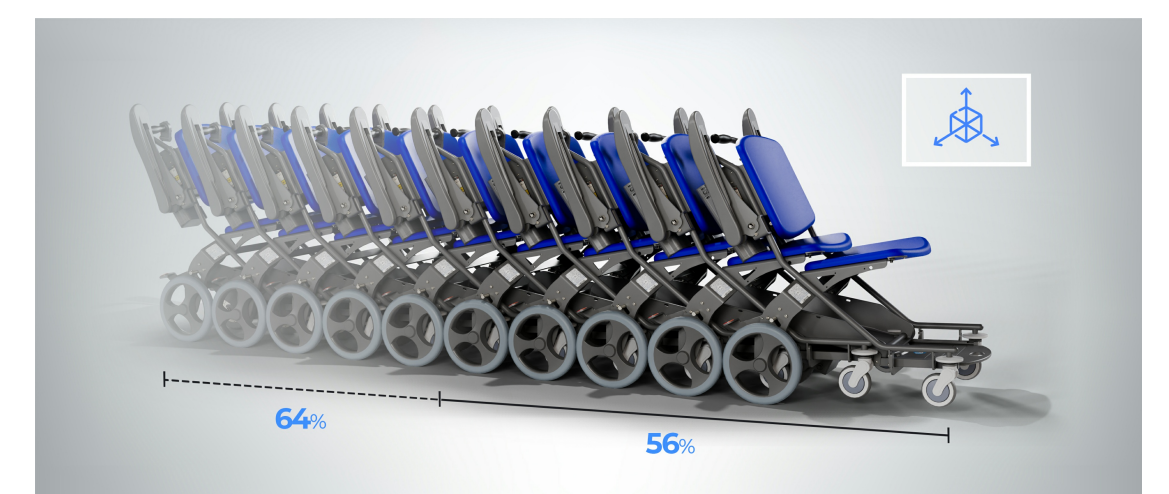

CHAISES DE TRANSFERT MANUELLES STANDARD - TRC2 (I-MOVE) Chaise de transfert I-MOVE

Lutter contre les TMS

Optimiser les soins lors de la prise en charge

Faciliter le nettoyage

Chaises encastrables pour optimiser l'espace