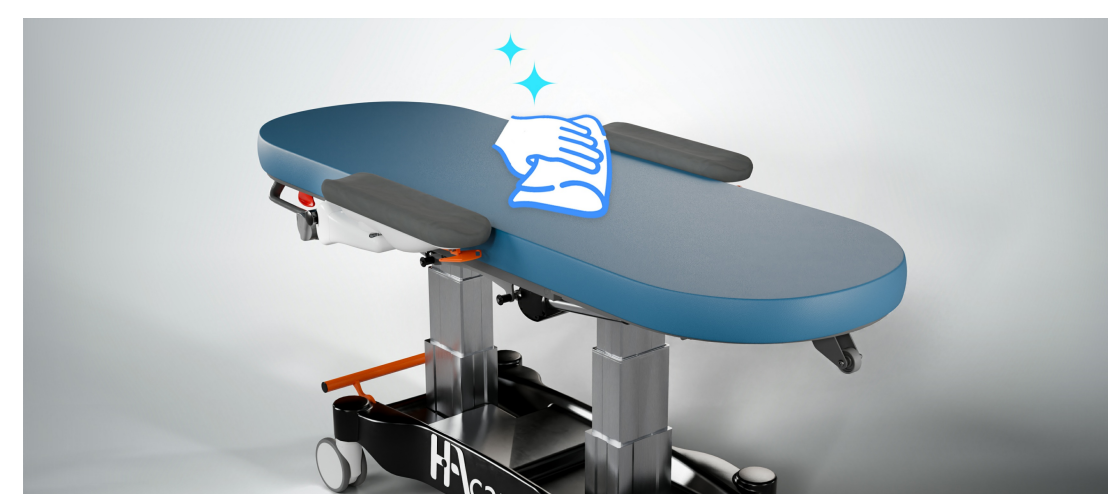

FAUTEUILS-LITS DE CHIMIO-DIALYSE ACCOUDOIRS DE PRÉLÈVEMENT - SELLERIE AMB7 - FCD (CLAVIA)

Lutter contre les nuisances sonores

Lutter contre les TMS

Faciliter le nettoyage

Ergonomie et confort de prélèvement ou de soin