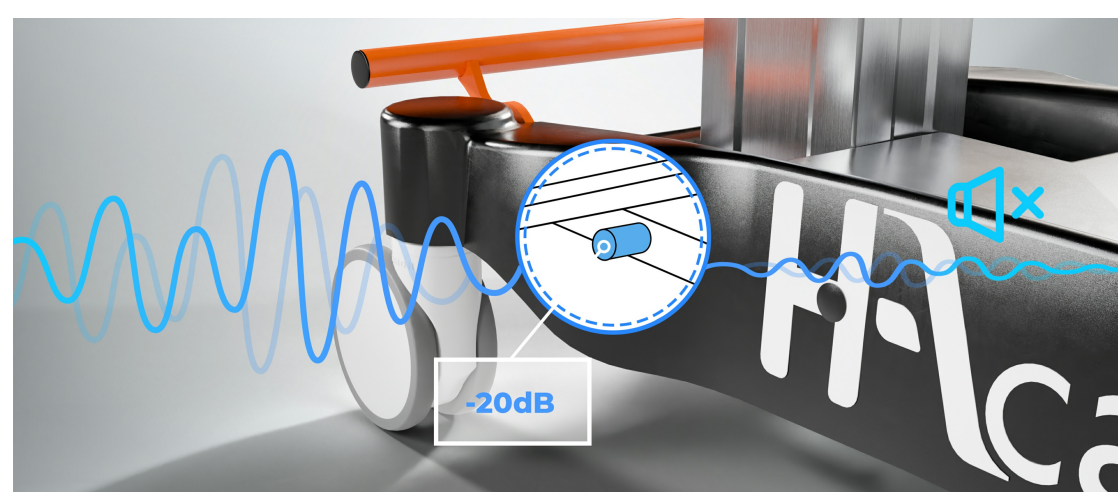

**FAUTEUILS-LITS DE CHIMIO-DIALYSE
ACCOUDOIRS DE PRÉLÈVEMENT - SELLERIE AMB7 - FCD
(CLAVIA)
Accoudoirs Body Flex**

Lutter contre les nuisances sonores

Lutter contre les TMS

Faciliter le nettoyage

Ergonomie et confort de prélèvement ou de soin