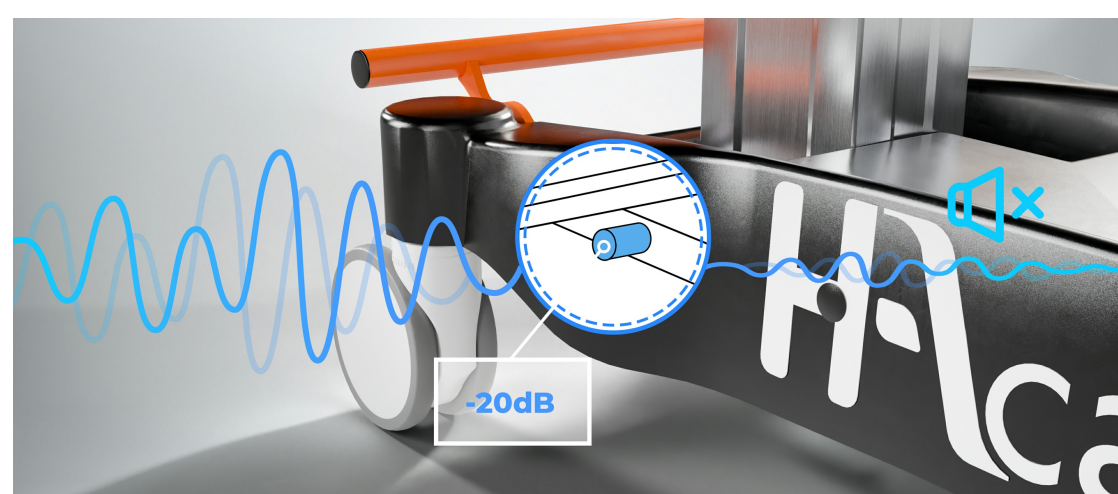

FAUTEUILS-LITS DE CHIMIO-DIALYSE ACCOUDOIRS DE PRÉLÈVEMENT - SELLERIE AMB7 - FCD (CLAVIA)

Lutter contre les nuisances sonores

Lutter contre les TMS

Faciliter le nettoyage

Ergonomie et confort de prélèvement ou de soin