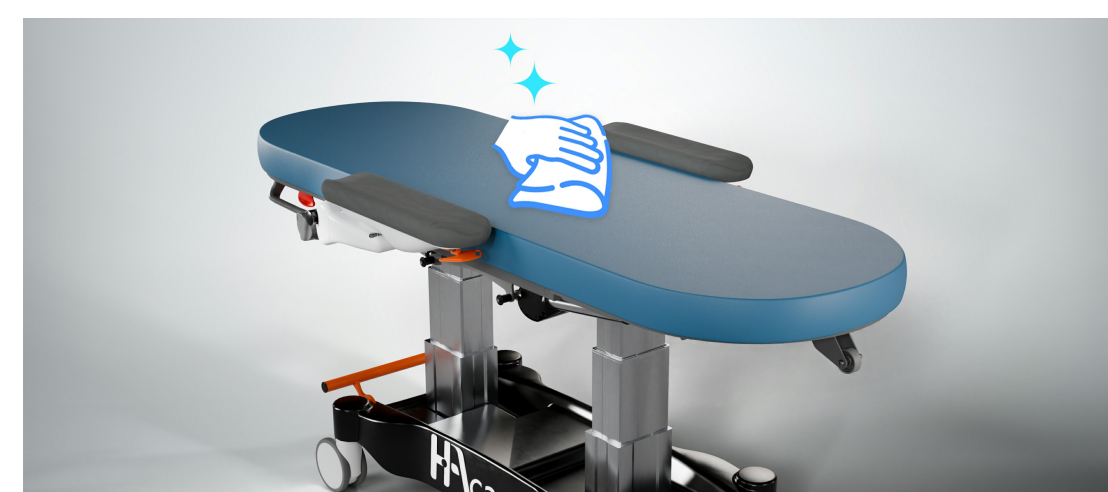

**FAUTEUILS-LITS DE CHIMIO-DIALYSE
ACCOUDOIRS DE PRÉLÈVEMENT - SELLERIE AMB7 - FCD
(CLAVIA)
Accoudoirs Body Flex**

Lutter contre les nuisances sonores

Lutter contre les TMS

Faciliter le nettoyage

Ergonomie et confort de prélèvement ou de soin