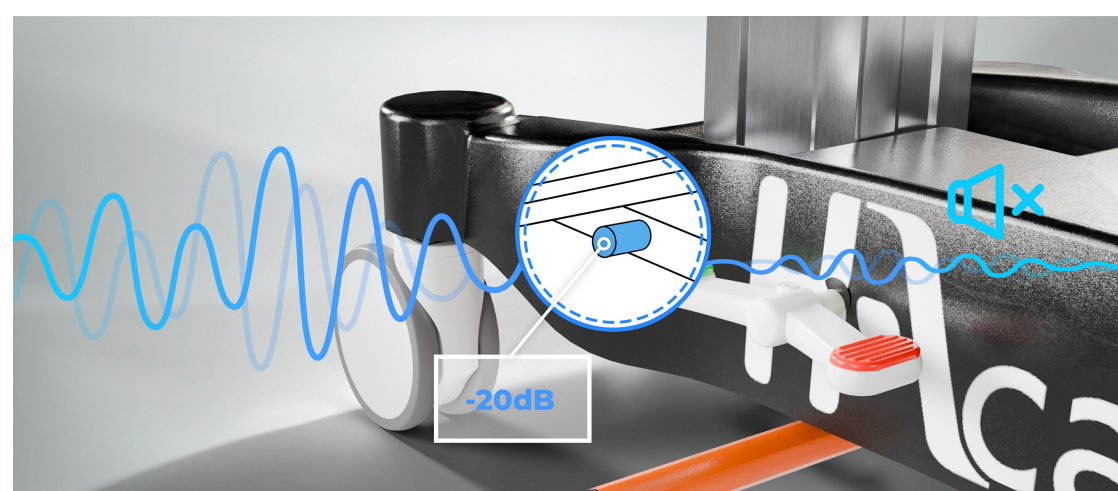

LITS DE CHIRURGIE AMBULATOIRE DEMI-BARRIÈRES (TECH) - MATELAS AMB7 - LCA (CLAVIA)

Lutter contre les nuisances sonores

Lutter contre les TMS

Tétière "Métier" amovible

Barrières TECH+ avec commandes intégrées