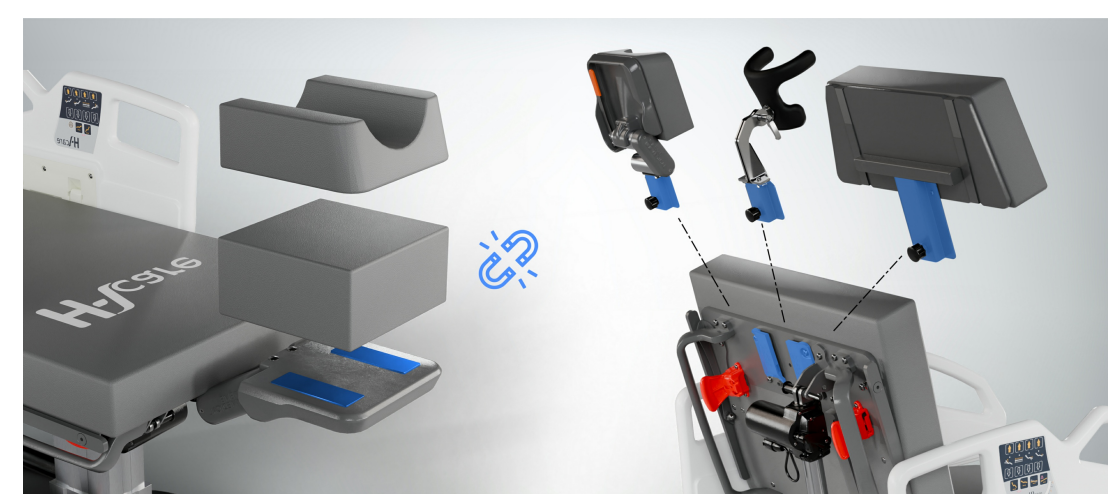

**LITS DE CHIRURGIE AMBULATOIRE  
DEMI-BARRIÈRES (TECH) - MATELAS AMB7 - LCA (CLAVIA)  
Barrières TECH+**

**Lutter contre les nuisances sonores**

**Lutter contre les TMS**

**Tétière "Métier" amovible**

**Barrières TECH+ avec commandes intégrées**