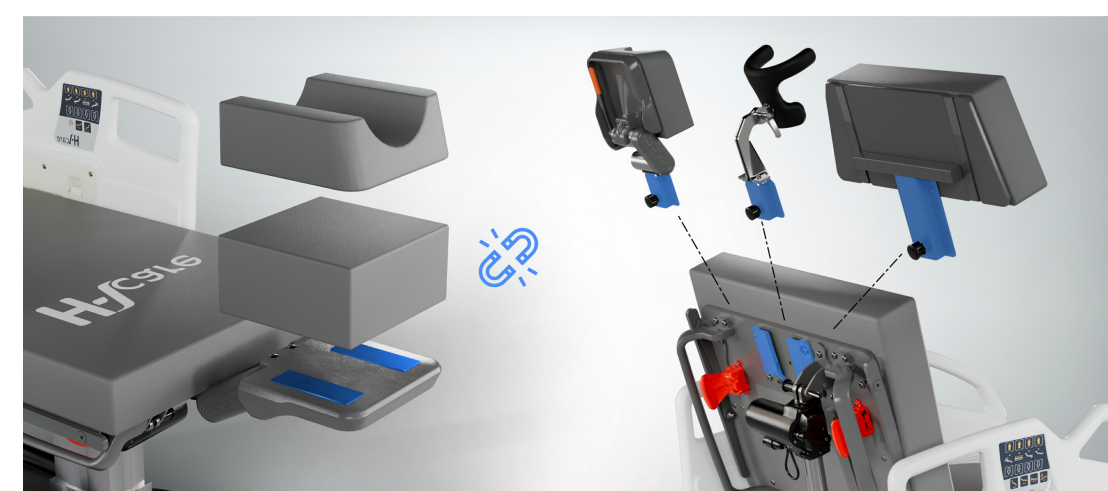

LITS DE CHIRURGIE AMBULATOIRE DEMI-BARRIÈRES (TECH) - MATELAS AMB7 - LCA (CLAVIA)

Lutter contre les nuisances sonores

Lutter contre les TMS

Tétière "Métier" amovible

Barrières TECH+ avec commandes intégrées