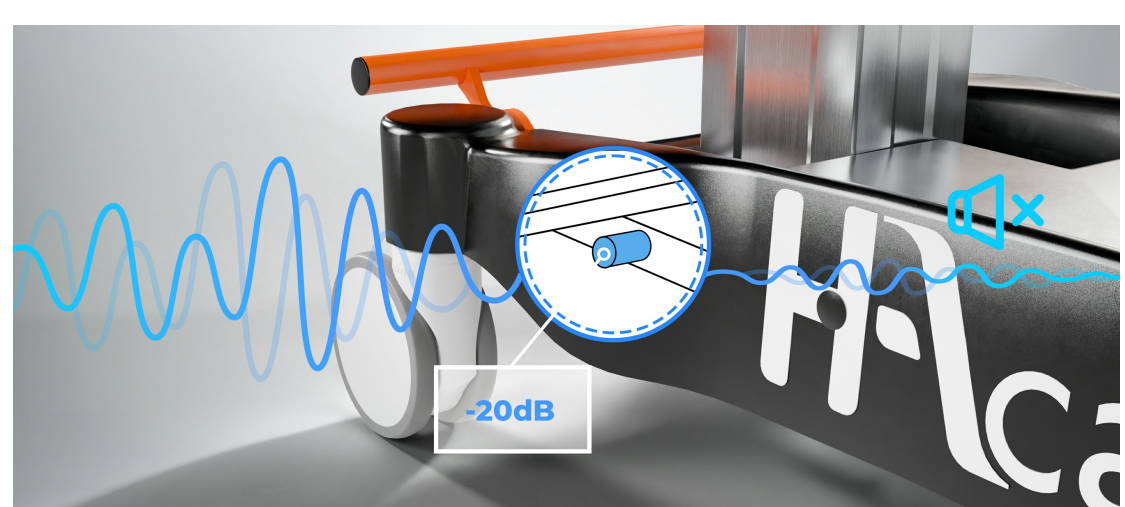

# FAUTEUILS-LITS DE CHIMIO-DIALYSE ACCOUDOIRS DE PRÉLÈVEMENT - SELLERIE AMB7 - FCD (CLAVIA) Accoudoirs Body Flex

Lutter contre les nuisances sonores

Lutter contre les TMS

Faciliter le nettoyage

Ergonomie et confort de prélèvement ou de soin