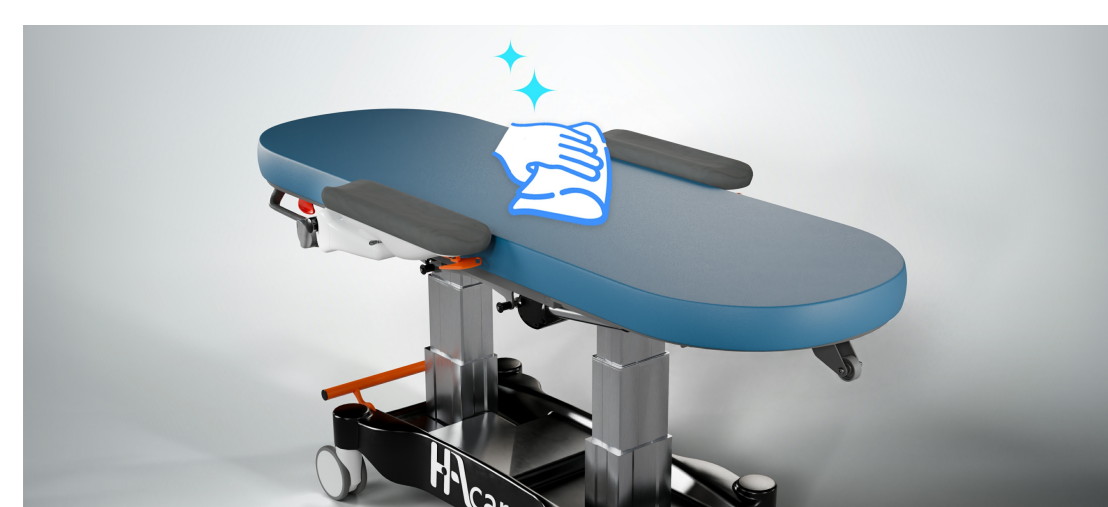

# FAUTEUILS-LITS DE CHIMIO-DIALYSE ACCOUDOIRS DE PRÉLÈVEMENT - SELLERIE AMB7 - FCD (CLAVIA) Accoudoirs Body Flex

Lutter contre les nuisances sonores

Lutter contre les TMS

Faciliter le nettoyage

Ergonomie et confort de prélèvement ou de soin