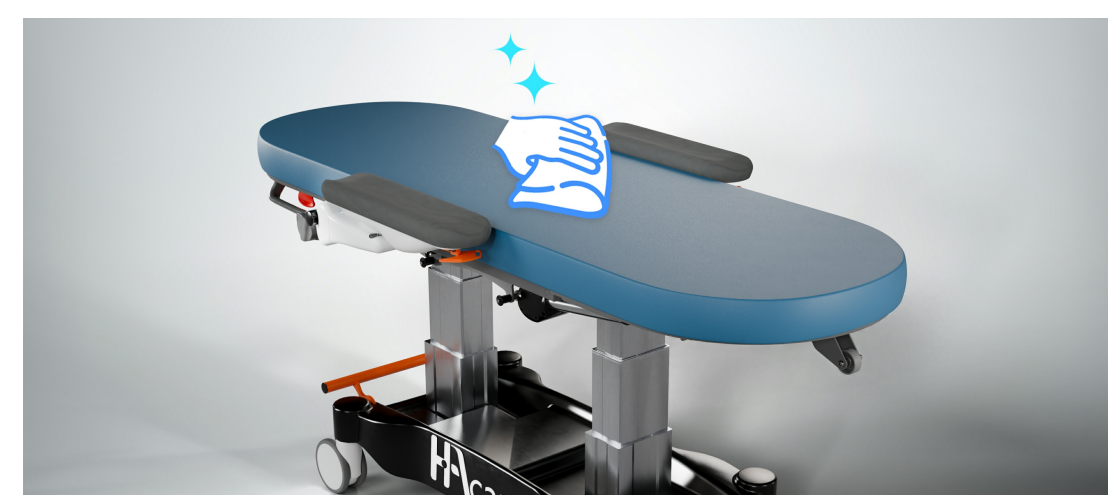

FAUTEUILS-LITS DE CHIMIO-DIALYSE ACCOUDOIRS DE PRÉLÈVEMENT - SELLERIE AMB7 - FCD (CLAVIA)

Lutter contre les nuisances sonores

Lutter contre les TMS

Faciliter le nettoyage

Ergonomie et confort de prélèvement ou de soin